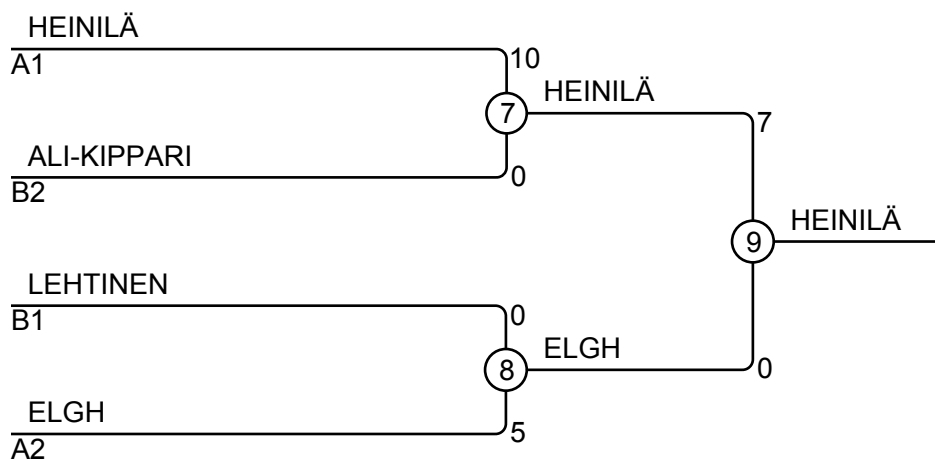

Lahti Shiai 3.12.2011 Pajulahti, Nastola CP-38

Kilpailijat A

N:o	Nimi	Vyö	Seura	1	2	3	Voit.	Pist.	Sij.
1	Elias ELGH	4.kyu	Kirkkonummen JS			10	1	10	2
2	Samuli HEINILÄ	5.kyu	Hämeenlinnan JS	10		10	2	20	1
3	Jere LYÖMILÄ	3.kyu	Hämeenlinnan JS				0	0	3

Ottelut A

Ottelu	Sininen	Valkoinen	Tulos	Aika
1	Elias ELGH	1 2 Samuli HEINILÄ	0 - 10	0:10
3	Elias ELGH	1 3 Jere LYÖMILÄ	10 - 0	0:29
5	Samuli HEINILÄ	2 3 Jere LYÖMILÄ	10 - 0	0:31

Kilpailijat B

N:o	Nimi	Vyö	Seura	4	5	6	Voit.	Pist.	Sij.
4	Tomi LEHTINEN	3.kyu	Hämeenlinnan JS		10	5	2	15	1
5	Eemeli ALI-KIPPARI	4.kyu	Hyvinkään JS			10	1	10	2
6	Kevin RÖNKKÖ	3.kyu	Orimattilan JS				0	0	3

Ottelut B

Ottelu	Sininen	Valkoinen	Tulos	Aika
2	Tomi LEHTINEN	4 5 Eemeli ALI-KIPPARI	10 - 0	1:12
4	Tomi LEHTINEN	4 6 Kevin RÖNKKÖ	5 - 0	3:00
6	Eemeli ALI-KIPPARI	5 6 Kevin RÖNKKÖ	10 - 0	1:24

Tulokset

Sij.	Nimi
1	Samuli HEINILÄ, Hämeenlinnan JS
2	Elias ELGH, Kirkkonummen JS
3	Eemeli ALI-KIPPARI, Hyvinkään JS
3	Tomi LEHTINEN, Hämeenlinnan JS